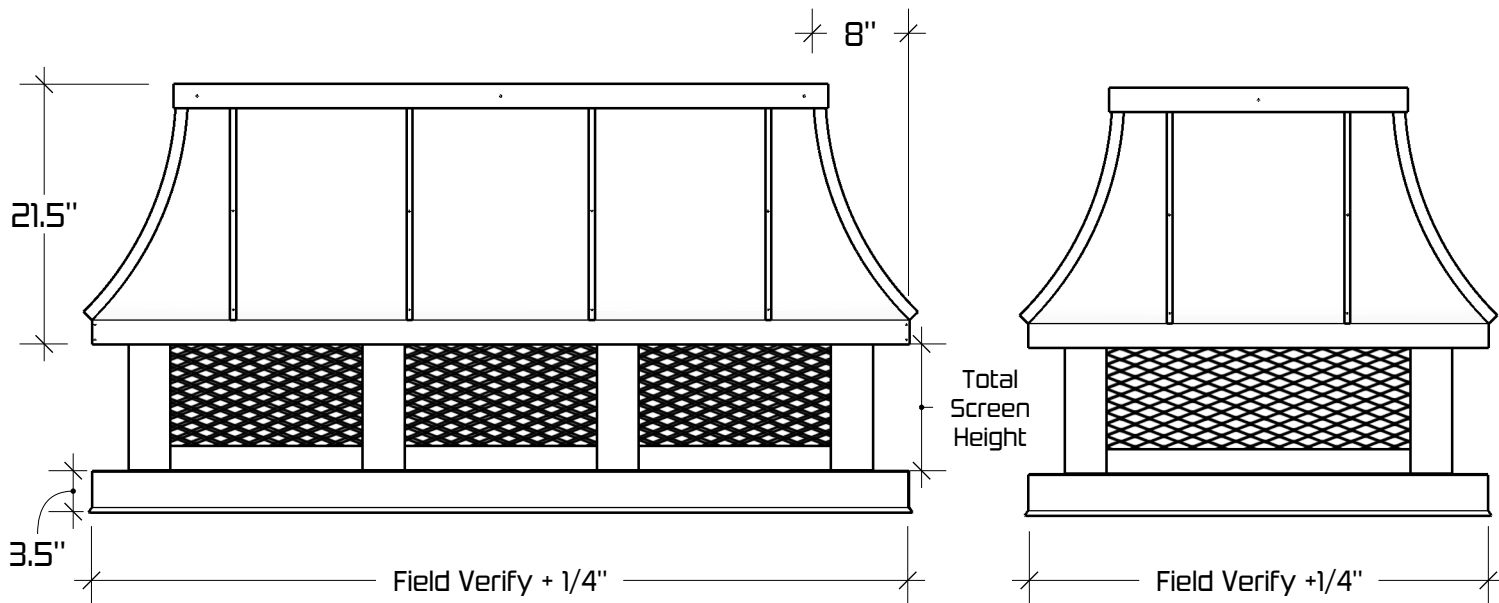

## Available Materials

- Copper 16 oz., 20 oz. & 32 oz.
- Lead Coated Copper 16 oz. & 20 oz.
- Freedom Gray® 16 oz. & 20 oz.
- Stainless Steel 24 ga
- Galvalume Plus 24 ga
- Kynar™ Aluminum 0.032"
- Kynar™ Steel 24 ga