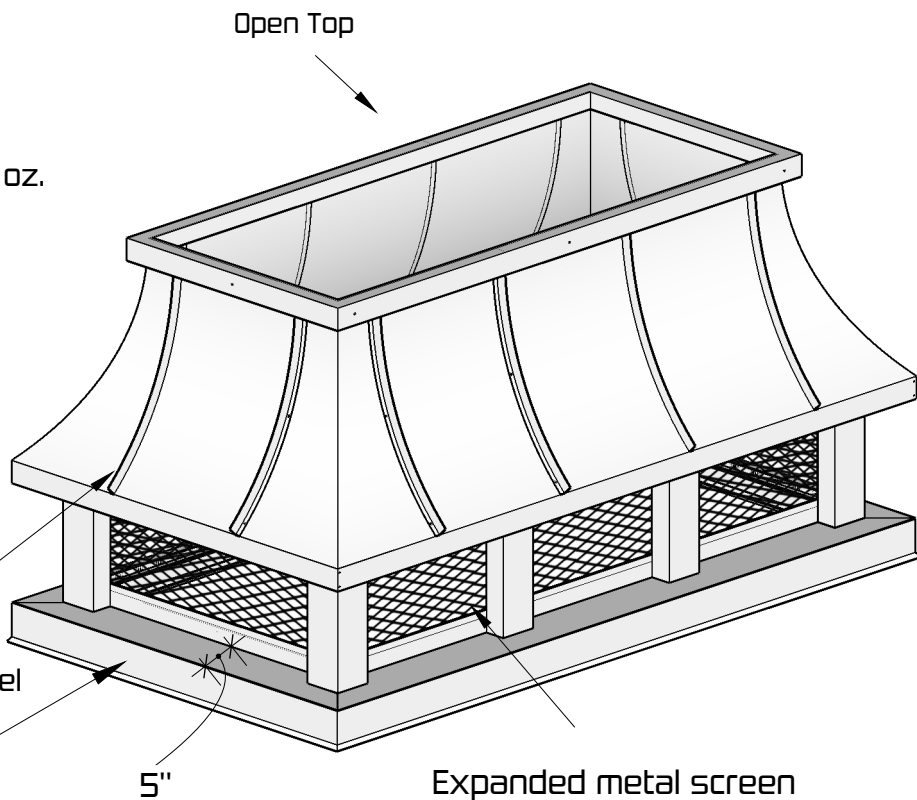

## Available Materials

- Copper 16 oz., 20 oz. & 32 oz.
- Lead Coated Copper 16 oz. & 20 oz.
- Freedom Gray® 16 oz. & 20 oz.
- Stainless Steel 24 ga
- Galvalume Plus 24 ga
- Kynar™ Aluminum 0.032"
- Kynar™ Steel 24 ga