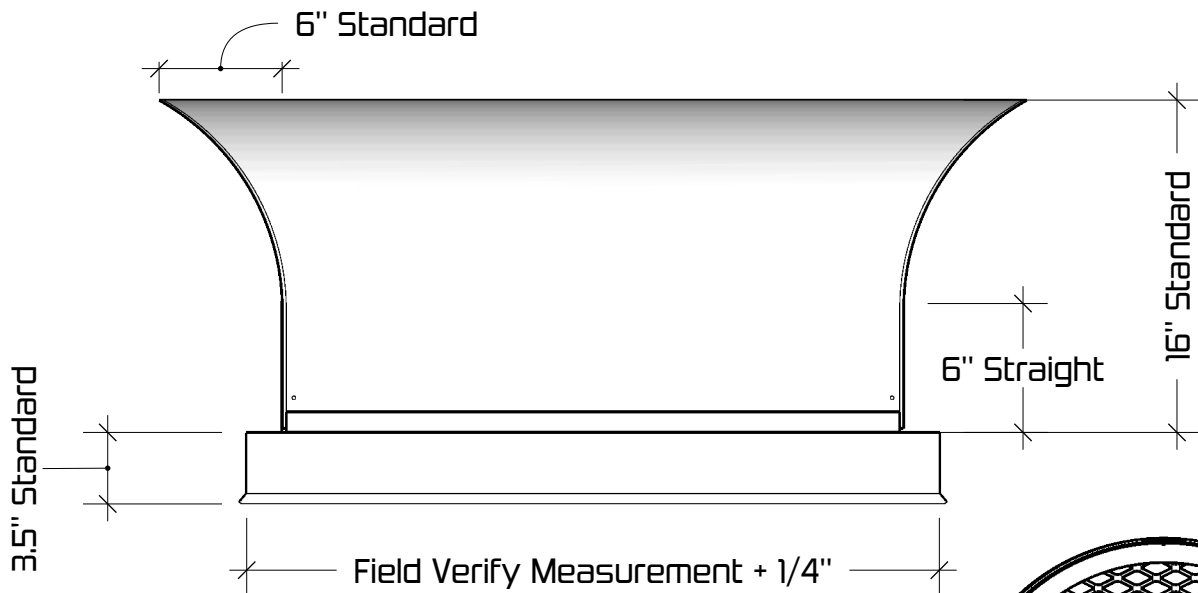

## Available Materials

- Copper 16 oz.
- Copper 20 oz.
- LCC 16 oz.
- LCC 20 oz.
- Freedom Gray 16 oz.
- Stainless Steel 24 ga
- Galvalume Plus 24 ga
- Kynar Aluminum 0.032"
- Kynar Steel 24 ga

**Notes:**