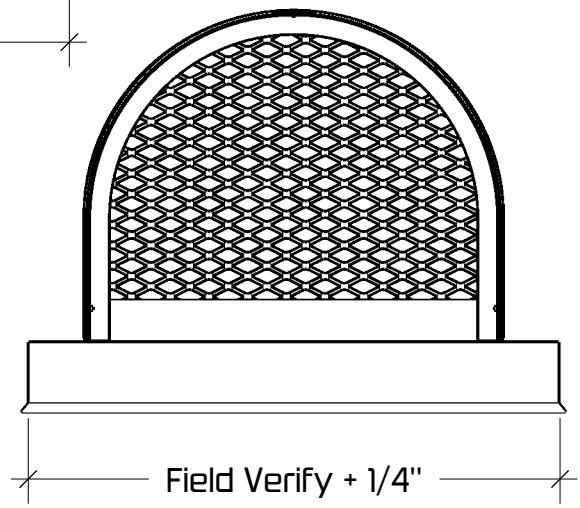

## Available Materials

- Copper 16 oz.
- Copper 20 oz.
- LCC 16 oz.
- LCC 20 oz.
- Freedom Gray 16 oz.
- Stainless Steel 24 ga
- Galvalume Plus 24 ga
- Kynar Aluminum 0.032"
- Kynar Steel 24 ga

**Notes:**