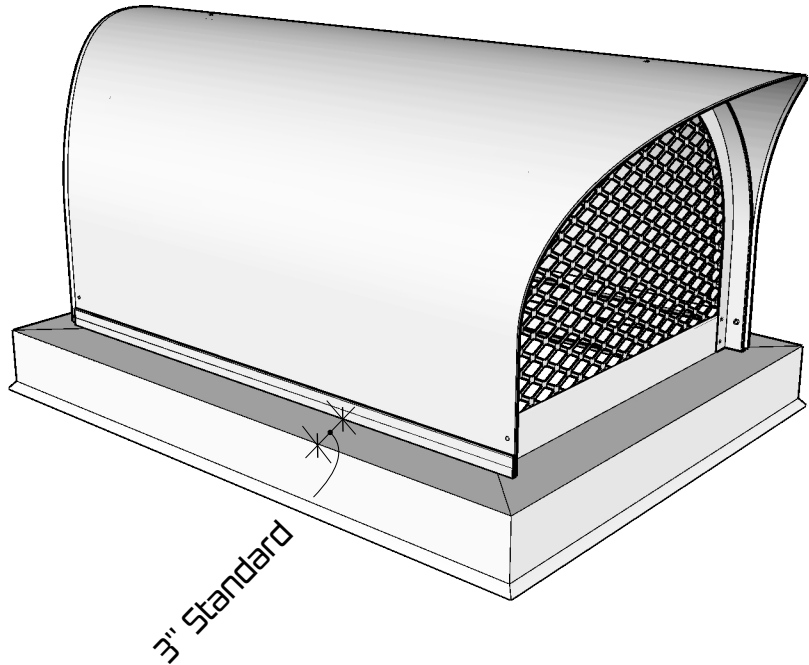

## Available Materials

- Copper 16 oz.
- Copper 20 oz.
- LCC 16 oz.
- LCC 20 oz.
- Freedom Gray 16 oz.
- Stainless Steel 24 ga
- Galvalume Plus 24 ga
- Kynar Aluminum 0.032"
- Kynar Steel 24 ga

**Notes:**