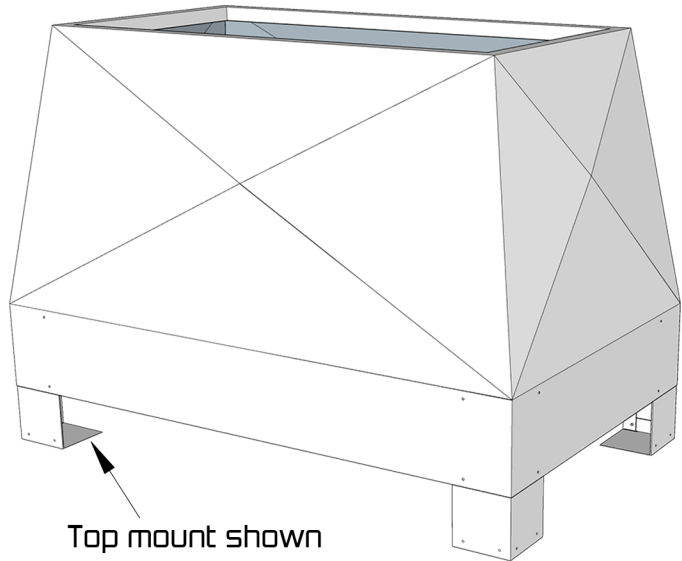

Available Materials

- Copper 16 oz. & 20 oz.
- Lead Coated Copper 16 oz. & 20 oz.
- Freedom Gray® 16 oz. & 20 oz.
- Stainless Steel 24 ga
- Galvalume Plus 24 ga
- Kynar™ Aluminum 0.032"
- Kynar™ Steel 24 ga