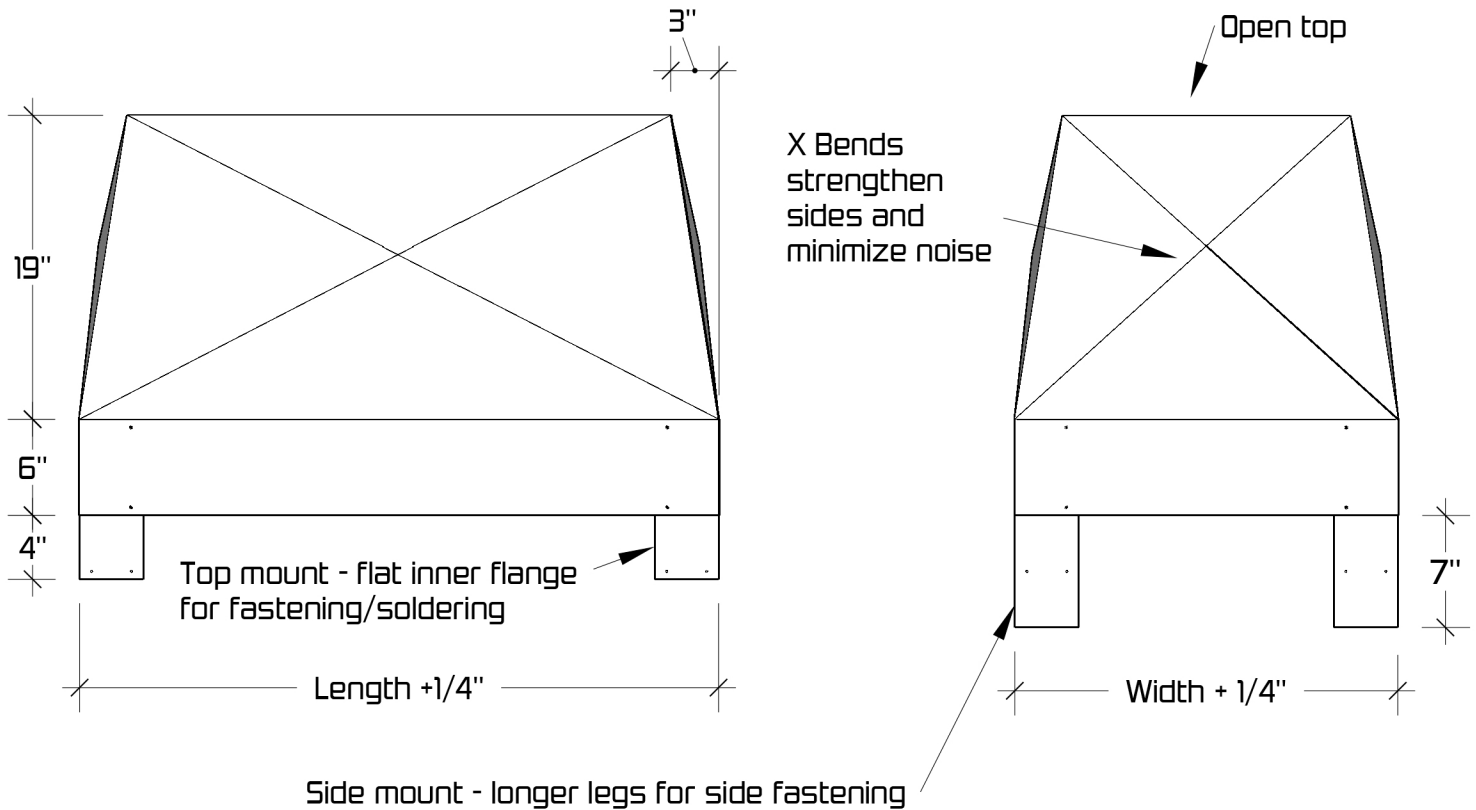

Available Materials

- Copper 16 oz. & 20 oz.
- Lead Coated Copper 16 oz. & 20 oz.
- Freedom Gray® 16 oz. & 20 oz.
- Stainless Steel 24 ga
- Galvalume Plus 24 ga
- Kynar™ Aluminum 0.032"
- Kynar™ Steel 24 ga