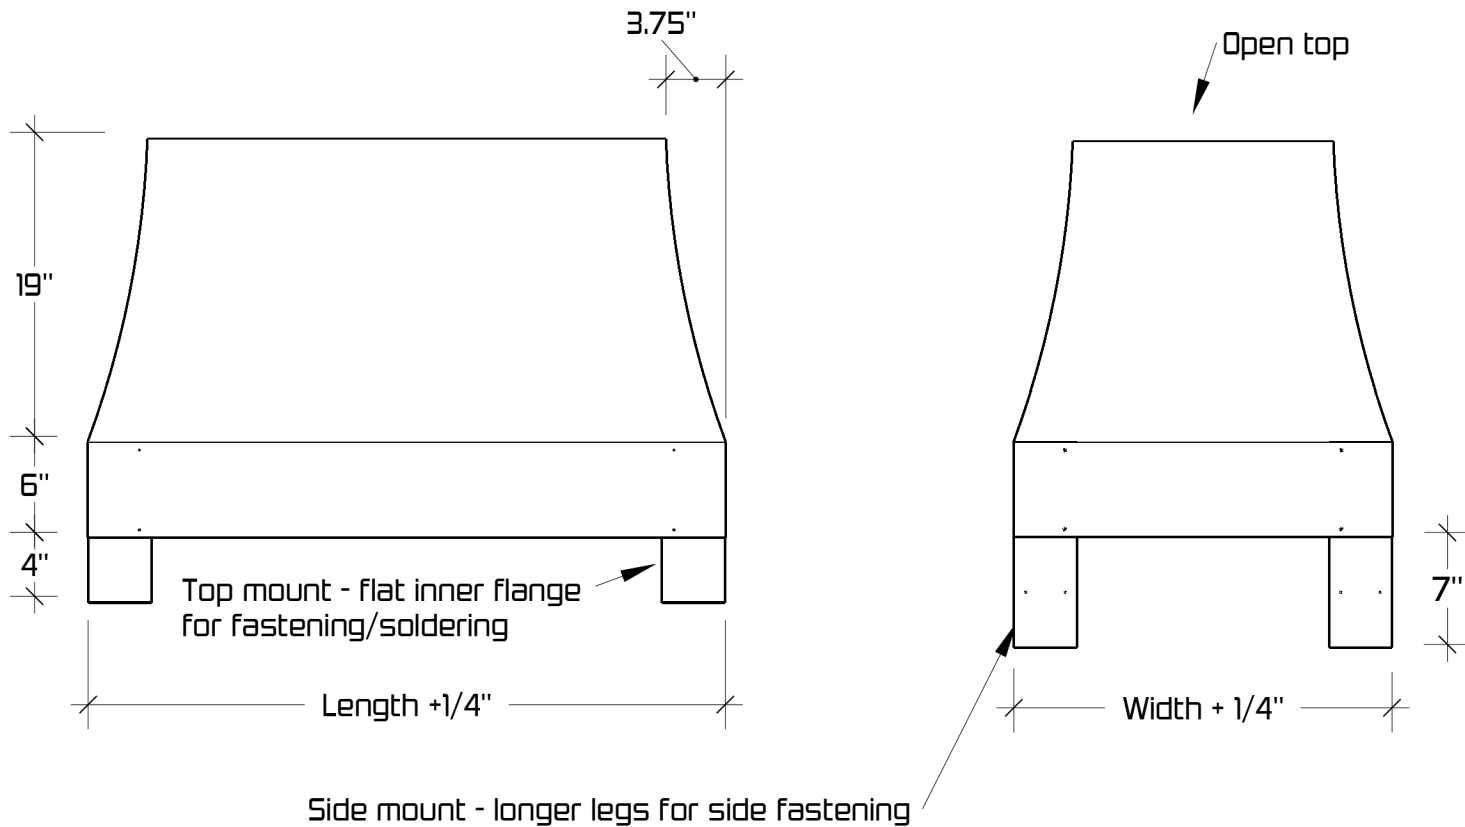

Available Materials

- Copper 16 oz. & 20 oz.
- Lead Coated Copper 16 oz. & 20 oz.
- Freedom Gray® 16 oz. & 20 oz.
- Stainless Steel 24 ga
- Galvalume Plus 24 ga
- Kynar™ Aluminum 0.032"
- Kynar™ Steel 24 ga