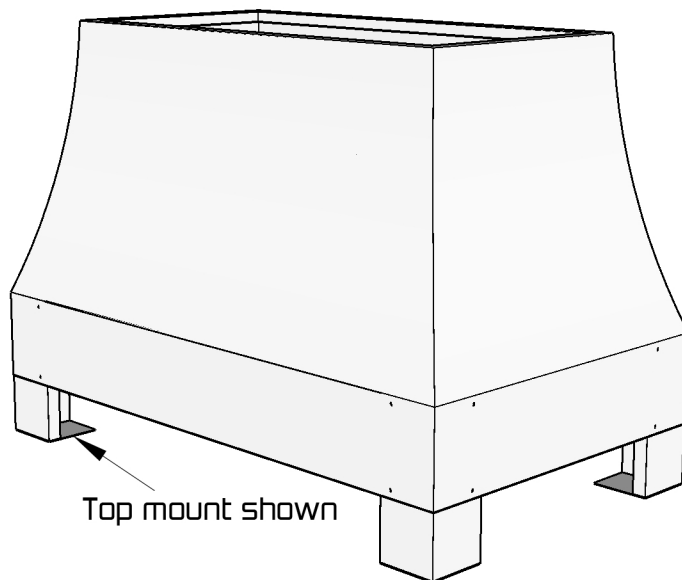

Available Materials

- Copper 16 oz. & 20 oz.
- Lead Coated Copper 16 oz. & 20 oz.
- Freedom Gray® 16 oz. & 20 oz.
- Stainless Steel 24 ga
- Galvalume Plus 24 ga
- Kynar™ Aluminum 0.032"
- Kynar™ Steel 24 ga