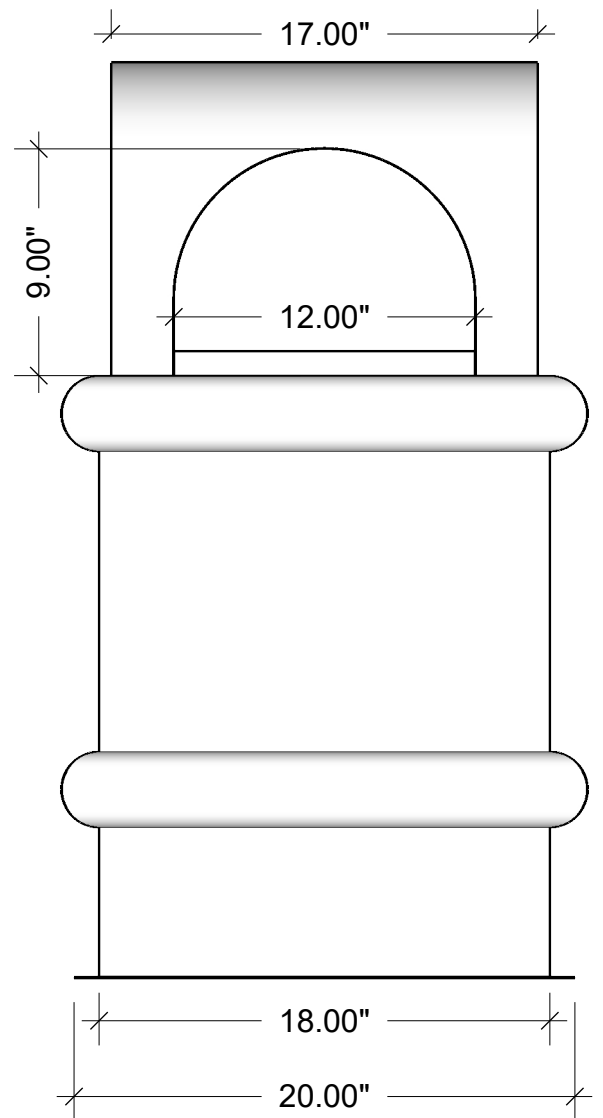

Available Materials

- Copper 16 oz.
- Copper 20 oz.
- LCC 16 oz.
- Freedom Gray 16 oz.
- Stainless Steel 24 ga

1310 E. Cornwallis Rd.
 Durham, NC 27713
 P-(919) 544-8887 F- 544-8898
 info@kmsheetmetal.com - www.kmsheetmetal.com

Bell Roof Chimney Top

#CC300

REVISIONS	
MM/DD/YY	REMARKS
1	...ORIGINAL DRAFT OF DRAWING
2	...
3	...
4	...
5	...

D 001