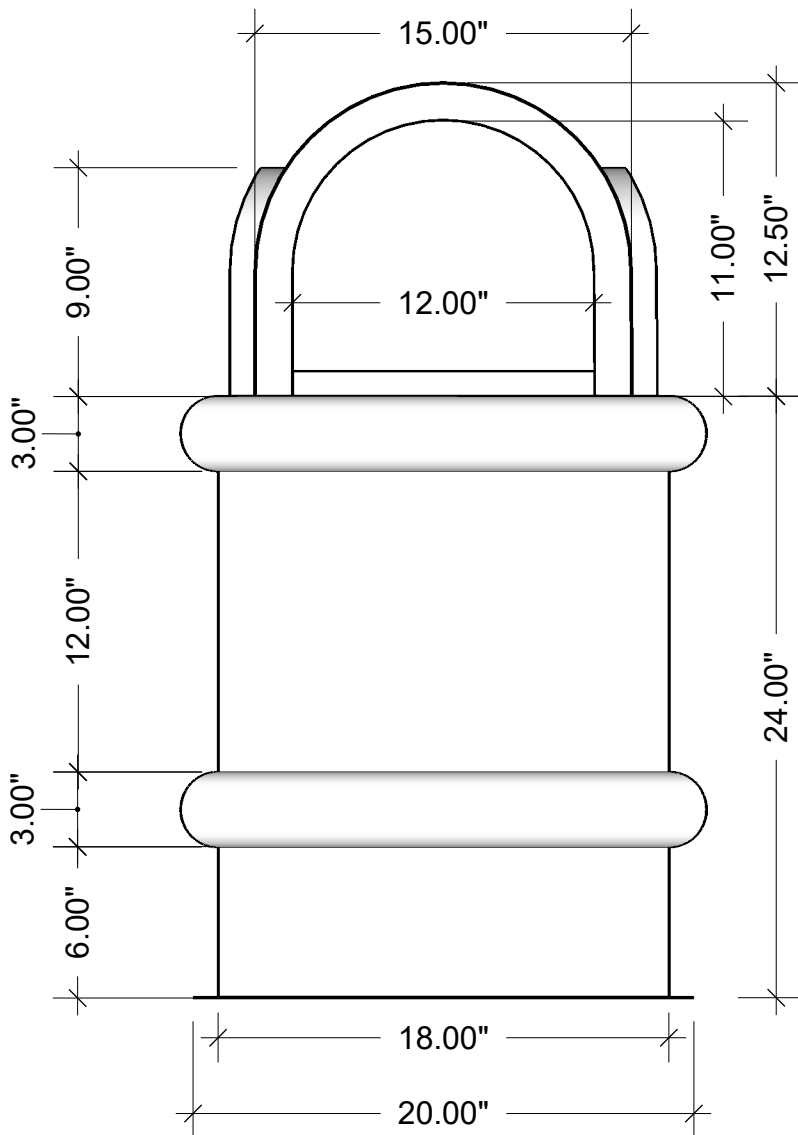

Available Materials

- Copper 16 oz.
- Copper 20 oz.
- LCC 16 oz.
- Freedom Gray 16 oz.
- Stainless Steel 24 ga

1310 E. Cornwallis Rd.
 Durham, NC 27713
 P-(919) 544-8887 F- 544-8898
 info@kmsheetmetal.com - www.kmsheetmetal.com

Bell Roof Chimney Top

#CC300

REVISIONS	
MM/DD/YY	REMARKS
1	...ORIGINAL DRAFT OF DRAWING
2	...
3	...
4	...
5	...

D 001