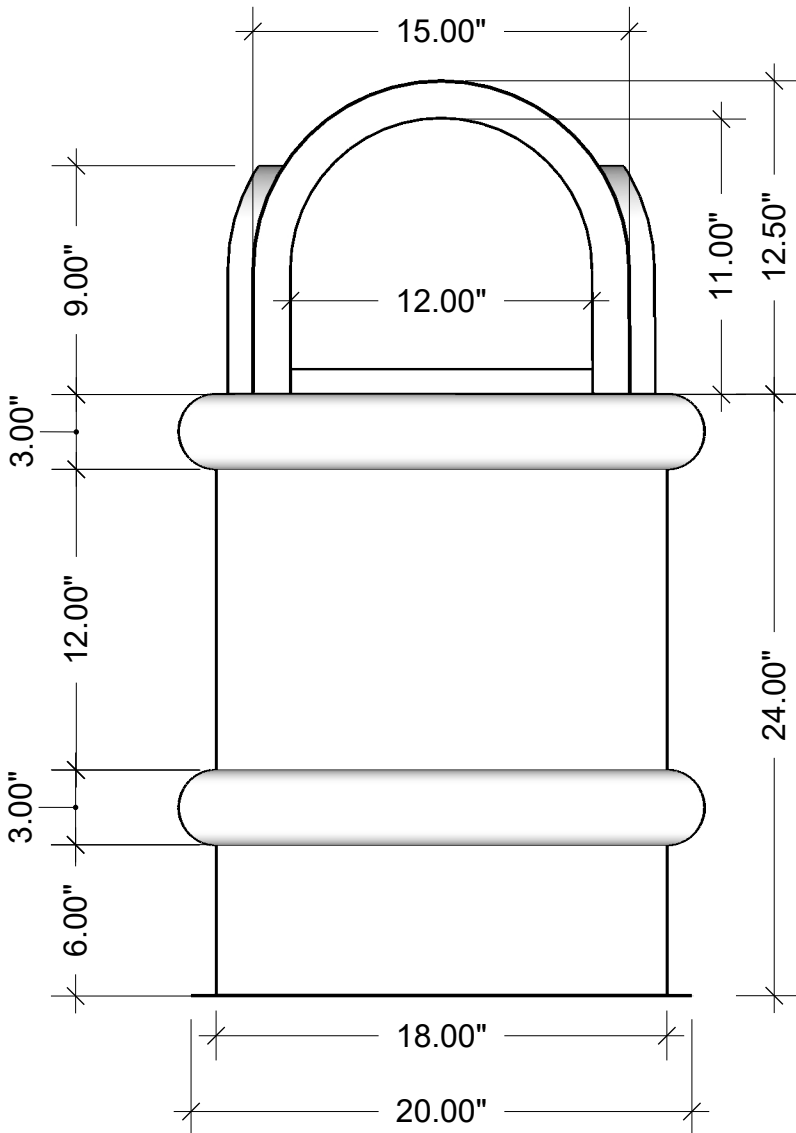

**Available Materials**

- Copper 16oz
- Copper 20oz
- LCC 16oz
- Freedom Gray 16oz
- Stainless Steel 24ga

1310 E. Cornwallis Rd.  
 Durham, NC 27713  
 P-(919) 544-8887 F- 544-8898  
 info@kmsheetmetal.com - www.kmsheetmetal.com