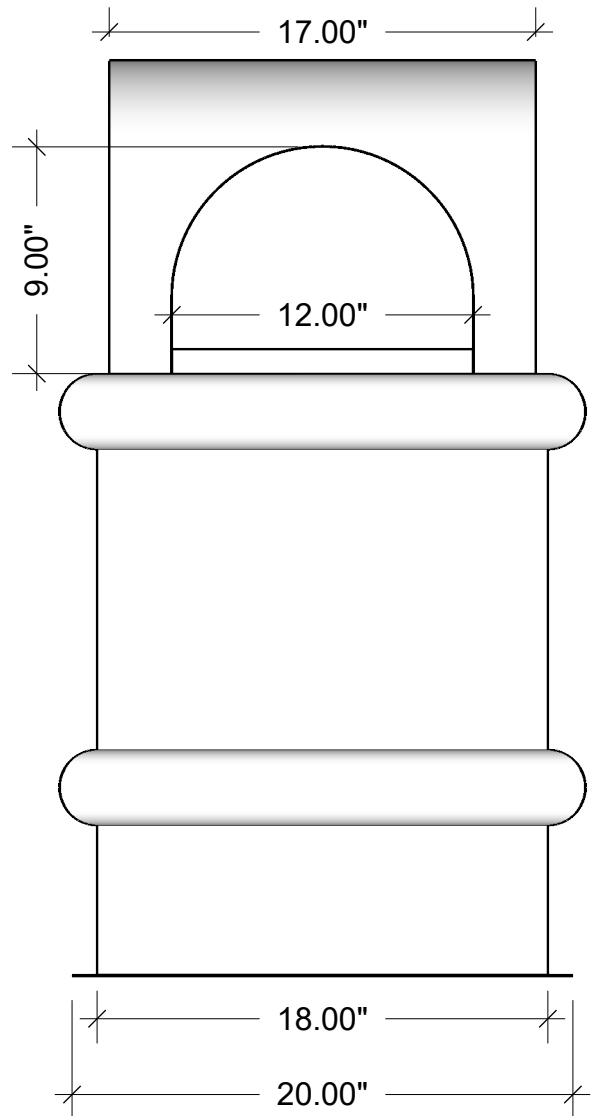

**Available Materials**

- Copper 16oz
- Copper 20oz
- LCC 16oz
- Freedom Gray 16oz
- Stainless Steel 24ga

1310 E. Cornwallis Rd.  
 Durham, NC 27713  
 P-(919) 544-8887 F- 544-8898  
 info@kmsheetmetal.com - www.kmsheetmetal.com

Custom Bell Roof  
 Chimney Top  
 #CC300

REVISIONS		REMARKS
1	MM/DD/YY	...ORIGINAL DRAFT OF DRAWING
2	MM/DD/YY	...
3	MM/DD/YY	...
4	MM/DD/YY	...
5	MM/DD/YY	...

D 001