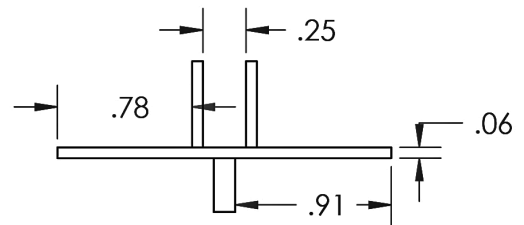

## 6" Half Round Gutter Hanger

REVISIONS		REMARKS
1	10/22/2015	...ORIGINAL DRAFT OF DRAWING
2	...	...
3	...	...
4	...	...
5	...	...

D 01

1310 E. Cornwallis Rd.  
 Durham, NC 27713  
 P-(919) 544-8887 F- 544-8898  
 info@kmsheetmetal.com - www.kmsheetmetal.com