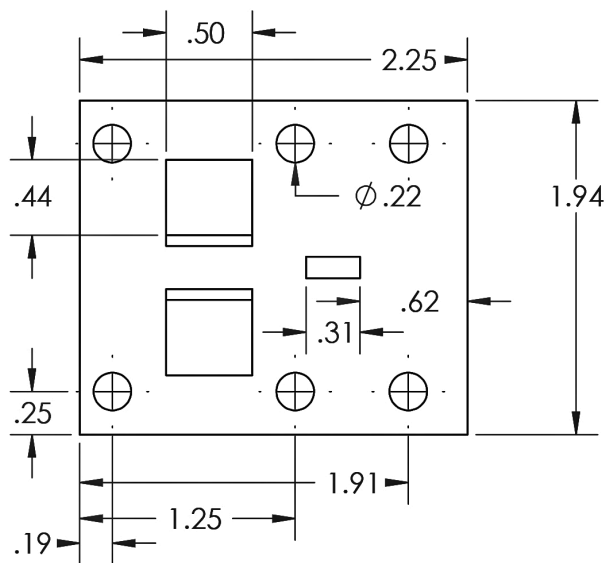

## 6" Half Round Gutter Hanger

REVISIONS		REMARKS
1	10/22/2015	...ORIGINAL DRAFT OF DRAWING
2	...	...
3	...	...
4	...	...
5	...	...

D 01

1310 E. Cornwallis Rd.  
 Durham, NC 27713  
 P-(919) 544-8887 F- 544-8898  
 info@kmsheetmetal.com - www.kmsheetmetal.com