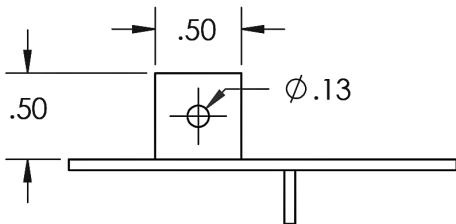

## 6" Half Round Gutter Hanger

REVISIONS		REMARKS
1	10/22/2015	...ORIGINAL DRAFT OF DRAWING
2	...	...
3	...	...
4	...	...
5	...	...

D 01

1310 E. Cornwallis Rd.  
 Durham, NC 27713  
 P-(919) 544-8887 F- 544-8898  
 info@kmsheetmetal.com - www.kmsheetmetal.com