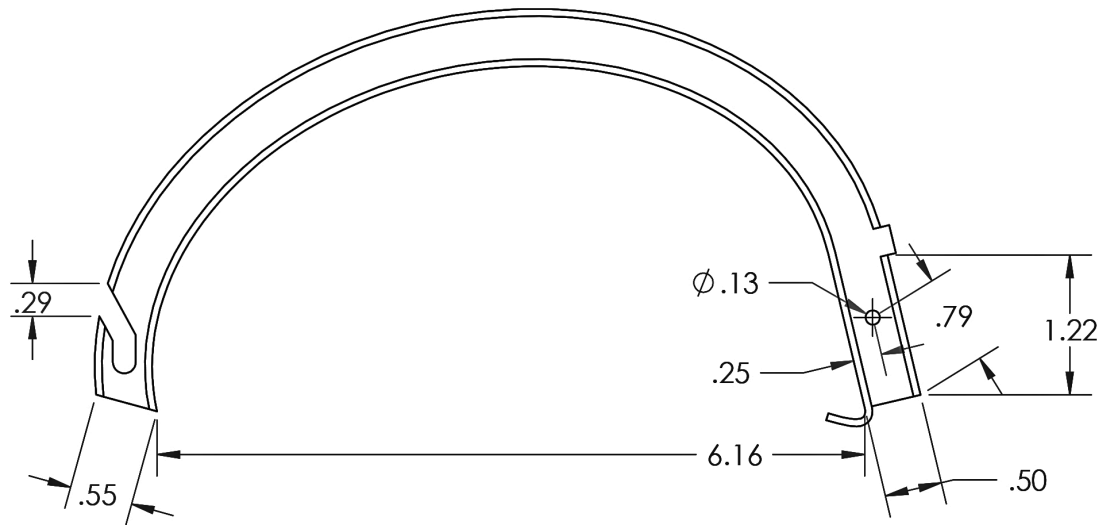

## 6" Half Round Gutter Hanger

REVISIONS		REMARKS
1	10/22/2015	...ORIGINAL DRAFT OF DRAWING
2	...	...
3	...	...
4	...	...
5	...	...

D 01

1310 E. Cornwallis Rd.  
 Durham, NC 27713  
 P-(919) 544-8887 F- 544-8898  
 info@kmsheetmetal.com - www.kmsheetmetal.com