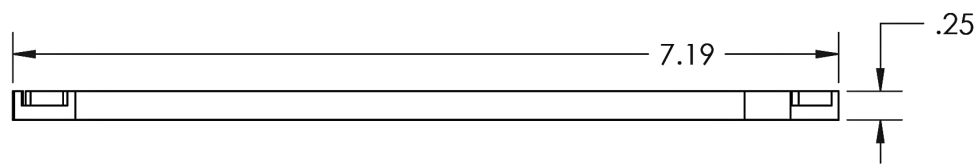

## 6" Half Round Gutter Hanger

REVISIONS		REMARKS
1	10/22/2015	...ORIGINAL DRAFT OF DRAWING
2	...	...
3	...	...
4	...	...
5	...	...

D 01

1310 E. Cornwallis Rd.  
 Durham, NC 27713  
 P-(919) 544-8887 F- 544-8898  
 info@kmsheetmetal.com - www.kmsheetmetal.com